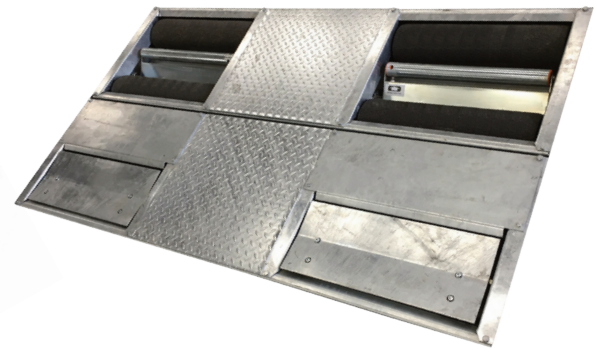

Afmetingen:  
67 x 67 x 21 cm (LxHxD)

## LD2071 Display

- ⌋ Analoge en digitale remkrachtaanwijzing tot 8000 N.
- ⌋ Digitale remkrachtverschilaanwijzing.
- ⌋ Automatisch testprogramma.
- ⌋ Microprocessor technologie.
- ⌋ Inclusief 4x4 (tegengestelde draairichting).
- ⌋ Sliipaanduiding middels signaallampen.
- ⌋ Meting rolweerstand en ovaliteit.
- ⌋ Berekening vertraging bedrijfsrem (digitale weergave).
- ⌋ Berekening vertraging parkeerrem (digitale weergave).
- ⌋ Terughalen van testresultaten.
- ⌋ Easy Exit<sup>®</sup> uitrijhulp.
- ⌋ Inclusief infrarood afstandsbediening en wandbeugel.
- ⌋ Geschikt voor **complete teststraat aansturing inclusief ophangingstester en springsmeter.**

## Rollenremtestbanken:

**ST2001-F**  
ophangingstester  
met meting  
Fasehoek

### Opties rollenremtestbanken (alle modellen):

- ⌋ 4-punts weegsysteem.
- ⌋ Set afdekplaten.
- ⌋ Set scharnierende afdekplaten.
- ⌋ Vrijloop rollenset voor permanent aangedreven 4x4 voertuigen.
- ⌋ Easy Exit<sup>®</sup> pneumatisch liftstelsel.
- ⌋ Pedaalkrachtmeter met kabelverbinding.
- ⌋ Pedaalkrachtmeter met digitaal display.