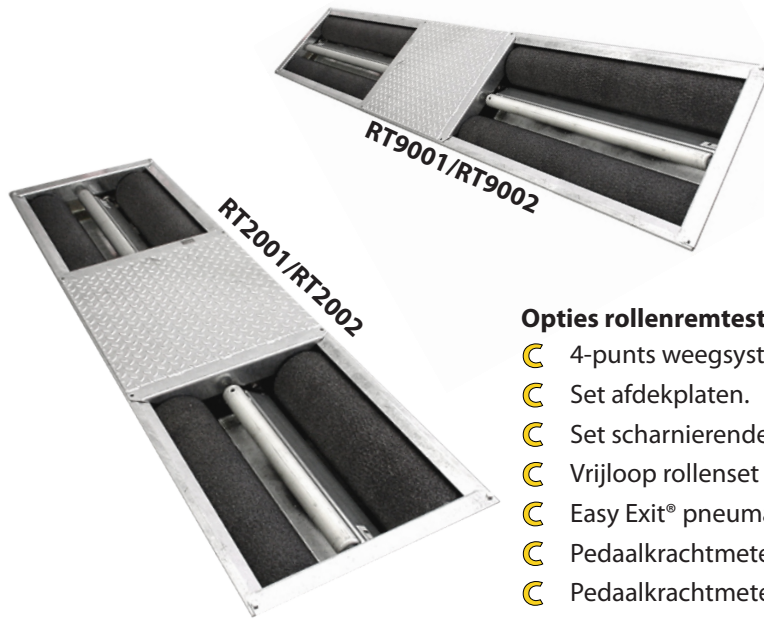

Rollenremtestbanken:

ST2001-F
ophangingstester
met meting
Fasehoek

Opties rollenremtestbanken (alle modellen):

- ⌋ 4-punts weegsysteem.
- ⌋ Set afdekplaten.
- ⌋ Set scharnierende afdekplaten.
- ⌋ Vrijloop rollenset voor permanent aangedreven 4x4 voertuigen.
- ⌋ Easy Exit® pneumatisch liftstelsel.
- ⌋ Pedaalkrachtmeter met kabelverbinding.
- ⌋ Pedaalkrachtmeter met digitaal display.

Technische gegevens

		RT2001	RT2002	RT9001	RT9002
• Meetbereik	N	6000	8000	6000	8000
• Maximale aslast	ton	3	4	3	4
• Testsnelheid	km/h	2,5	5	2,5	5
• Rollenlengte	mm	700	700	900	900
• Rollendiameter	mm	206	206	206	206
• Spoorbreedte	mm	800-2200	800-2200	880-2680	880-2680
• Constructie	chassis	enkel	enkel	enkel	enkel
• Motorvermogen	kW	2 x 2,2	2 x 5,5	2 x 2,2	2 x 5,5
• Netaansluiting	V/Hz	3-ph. 400V/50Hz	3-ph. 400V/50Hz	3-ph. 400V/50Hz	3-ph. 400V/50Hz
• Afmetingen	cm	234 x 66 x 30	234 x 66 x 30	281 x 71 x 32	281 x 71 x 32
• Afwerking	chassis	gegalvaniseerd	gegalvaniseerd	gegalvaniseerd	gegalvaniseerd

Ook beschikbaar: Printen via netwerk

De mogelijkheid om de analoge/digitale display (alleen geselecteerde modellen) in de LAN aan te sluiten en automatisch te printen naar een beschikbare printer in het netwerk via LaneComm software. Druk op **PRINT** op de afstandsbediening en de print is beschikbaar op een PC en printer in bijvoorbeeld de receptie.